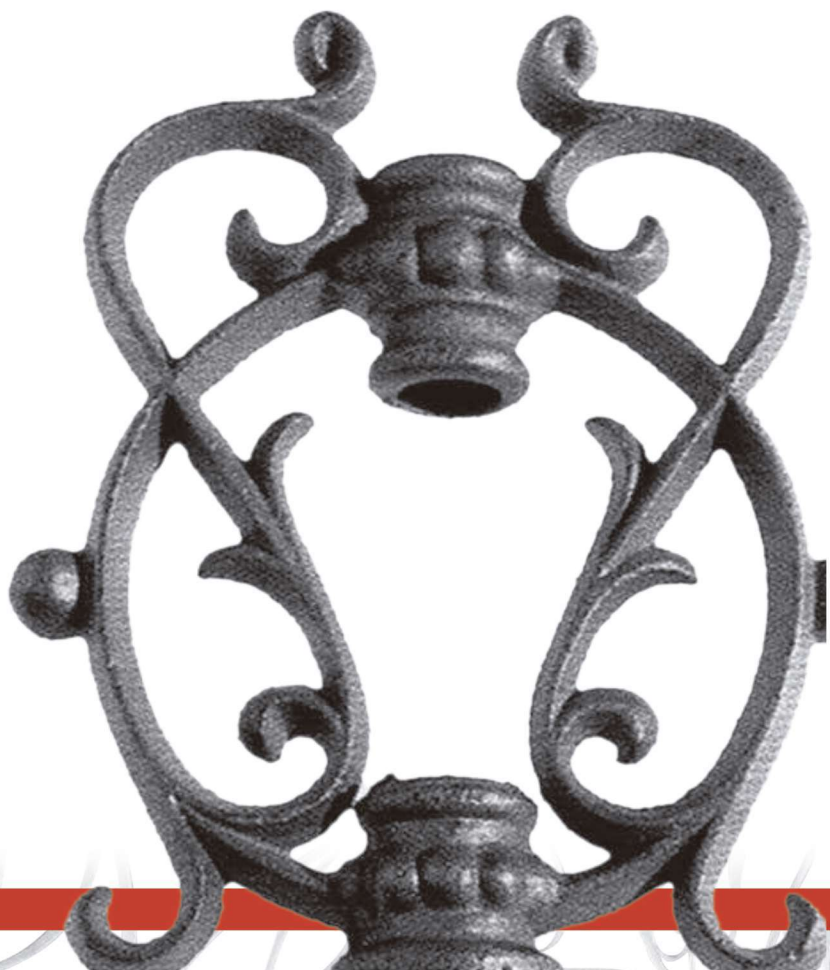

HIERRO

FUNDIDO

ADORNOS

Art. HFU-041
220 x 170 mm

Art. HFU-103
170 x 140 mm

Art. HFU-129
500 x 250 mm

Art. HFU-177
175 x 330 mm

Art. HFU-179
280 x 730 mm

Art. HFU-216
720 x 190 mm

Art. HFU-260
425 x 140 mm

ESCALERA DE CARACOL

Art. HFU-03
300x600-700-800 mm
INT Ø 50

Art. HFU-04
210 x 90 mm
INT Ø 60

Art. HFU-20
Ø 145 mm

Art. HFU-21
Ø 80 mm